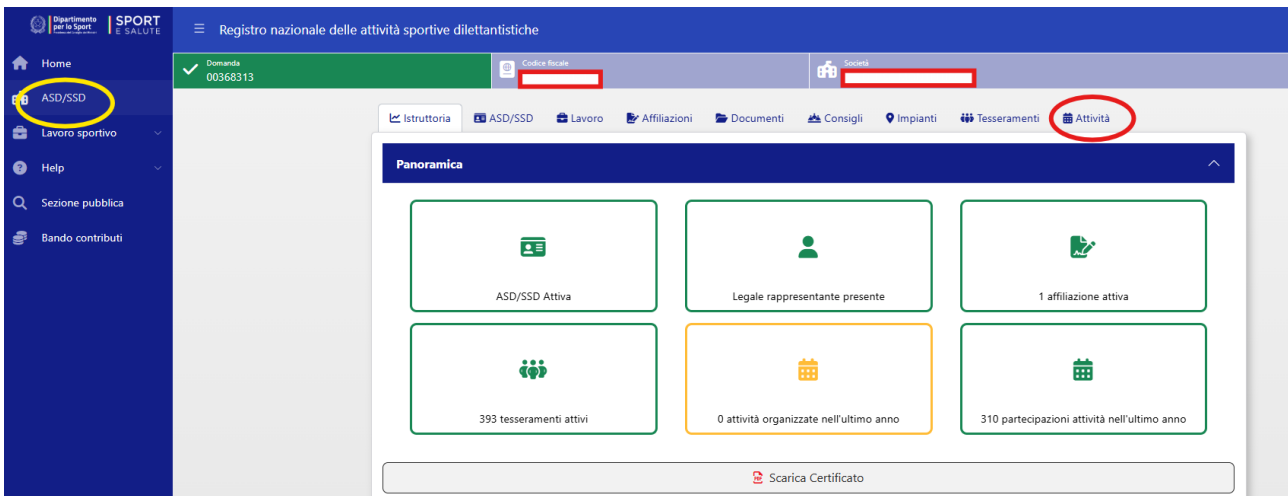

Attività per i tesserati: libera o coordinata

Categoria partecipanti: bambini e adolescenti, adulti, over 65 donne, ecc. da selezionare dal menù a tendina

LUOGO E ORGANIZZAZIONE

Si inseriscono i seguenti dati:

Se in **presenza:** Regione, Provincia e Comune Se l'attività

è **online:** barrare casella

Al termine occorre effettuare la **verifica dei dati inseriti**

Successivamente compilare anche la **sezione partecipanti**

Inserendo:

- i dati della ASD/SSD che organizza l'attività (da ricercare inserendo il codice fiscale o in alternativa la denominazione)
 - il numero dei partecipanti
- Il manuale utente del RAS emanato da Sport e Salute è consultabile a questo [link](#)

VIDEATE ESPLICATIVE PORTALE RASD PER INSERIMENTO DEI DATI E DELLE PRESTAZIONI DEI VOLONTARI SPORTIVI

Da HOME cliccare sulla sinistra sezione "ASD/SSD" e poi cliccare su "ATTIVITA'" (parte destra cerchietto rosso)